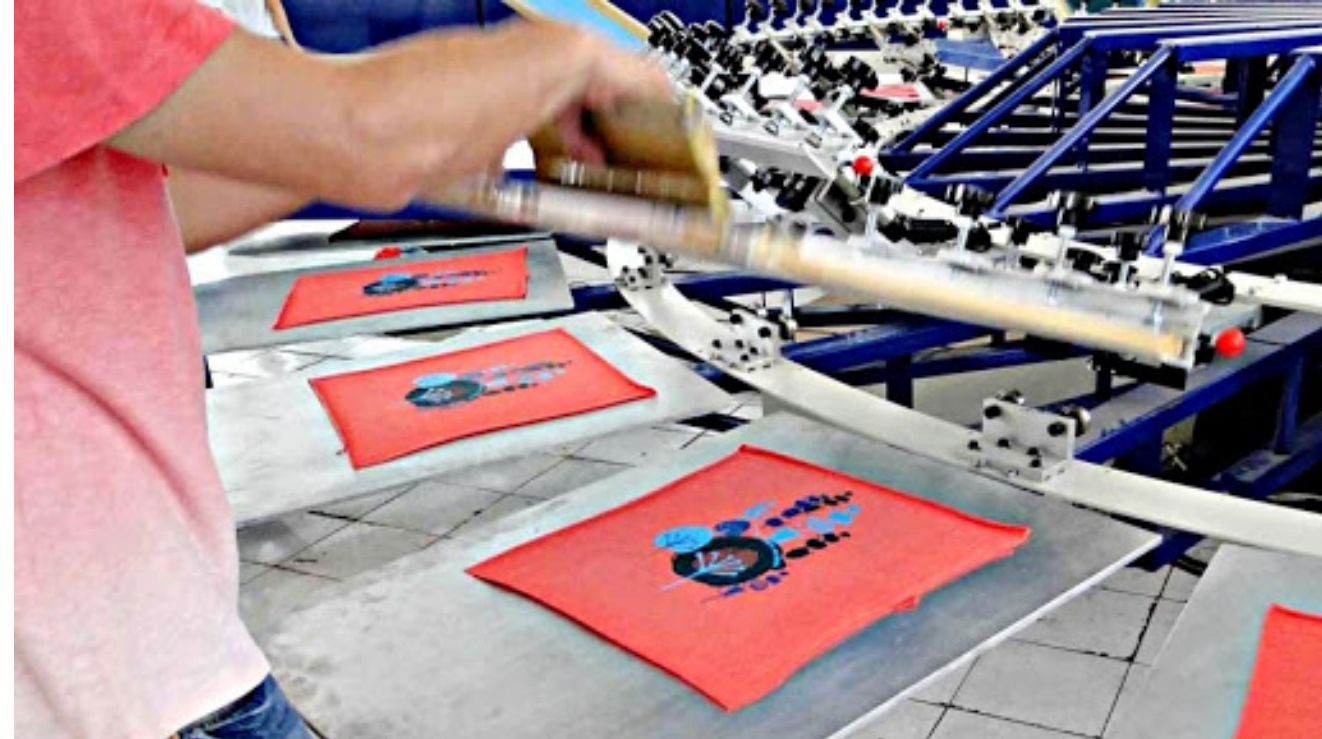

NEXT →

Là đơn vị/nhà sản xuất, trực tiếp cung cấp các sản phẩm áo mưa, áo thun đồng phục uy tín hàng đầu Việt Nam

minhhanh đem tới những giải pháp về sản phẩm quà tặng, quảng cáo tốt nhất cho các doanh nghiệp, tổ chức trong và ngoài nước với giá Tận gốc không qua trung gian cùng chất lượng "đáng tin cậy" chuẩn ISO, đảm bảo an toàn về chất lượng và dịch vụ